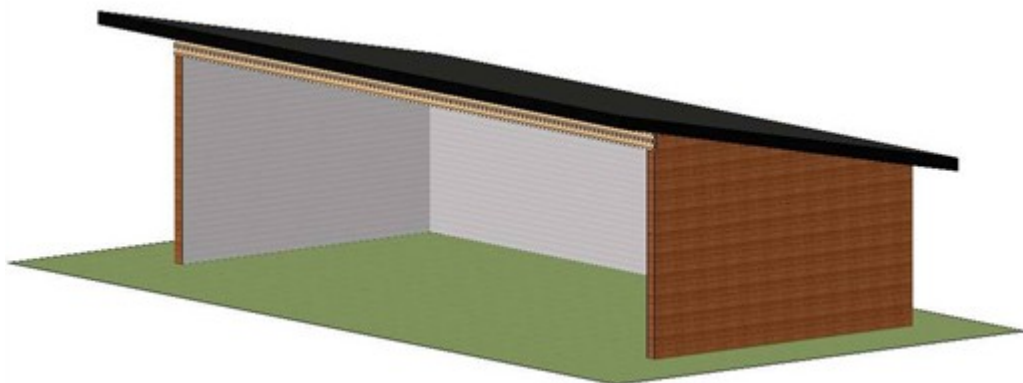

Tegning le-skur

Introduksjonstilbud kun kr. 23 900,- eks mva.

Salg / forespørsler:

Bygg- & tømremester Børre Finsrud - Tlf 91 74 12 95 - borrefinsrud@gmail.com