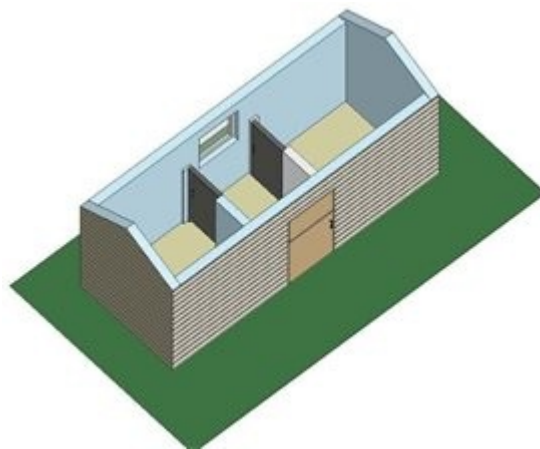

TREVIK-STALLEN

www.trevik.no

Stallene kan også leveres med midtgang, til oppbevaring av utstyr, seletøy ol:

Tegning stall m midtgang