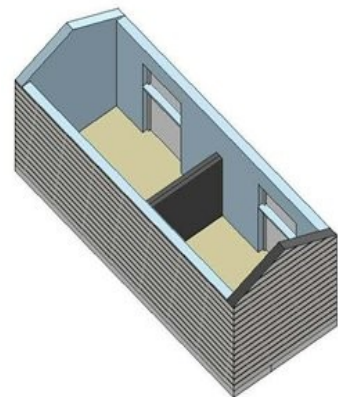

Tegning stall

Introduksjonstilbud fra kun kr. 49 900,- eks mva.

Salg / forespørsler:

Bygg- & tømremester Børre Finsrud - Tlf 91 74 12 95 - borrefinsrud@gmail.com